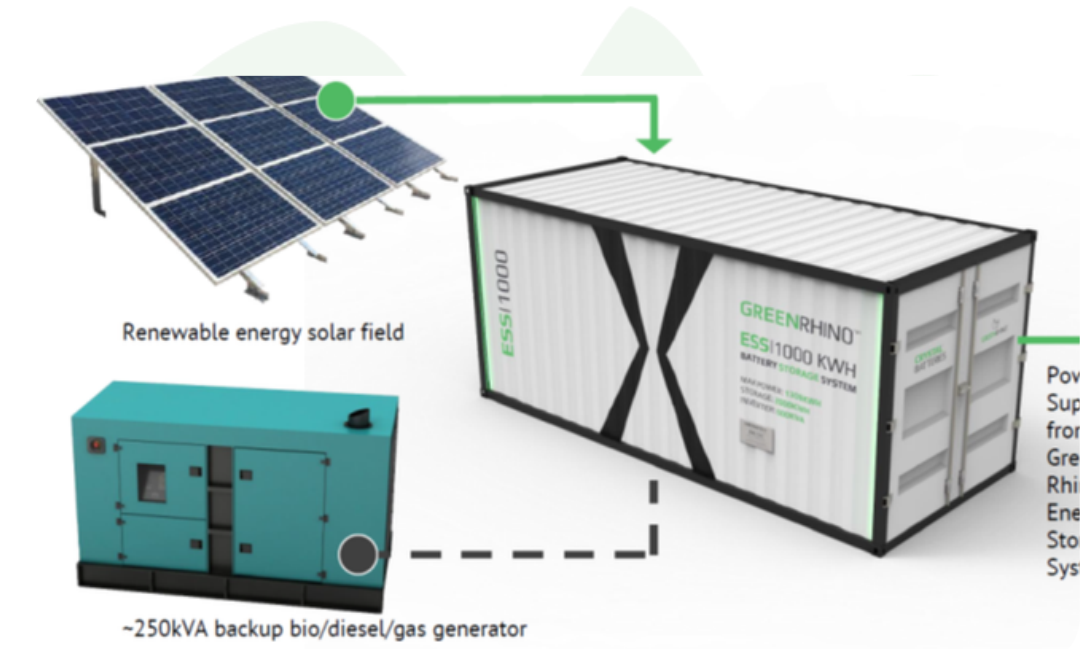

Almacenamiento de Energía (BESS)

- 🌿 Diseño de Sistema BESS.
- 🌿 Instalación.
- 🌿 Puesta en Marcha.
- 🌿 Sistema de Predicción de Demanda.