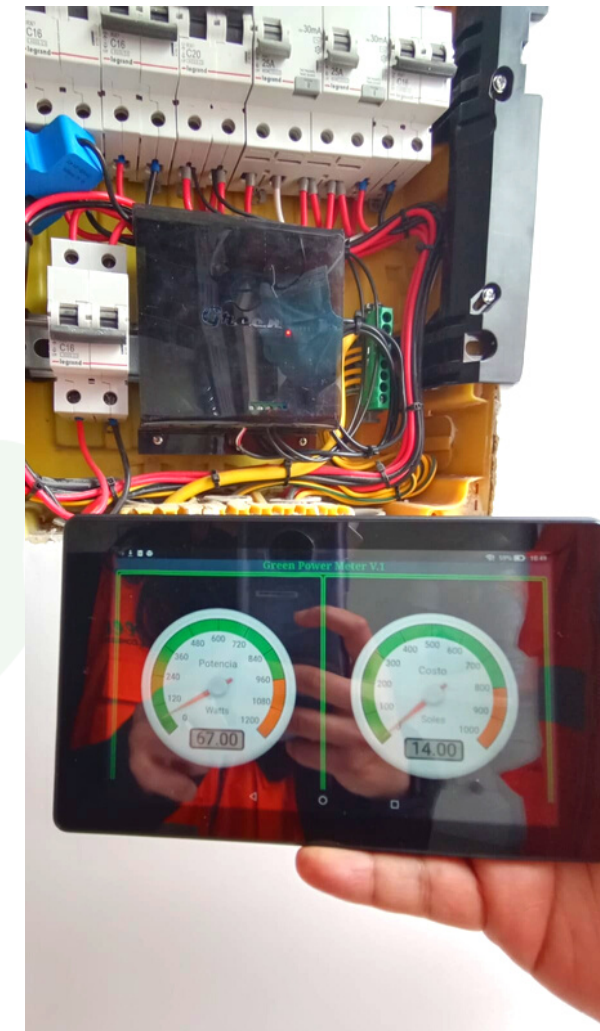

Proyectos EPC Solar On-Grid & Off-Grid

- Desarrollo de Ingeniería básica, detalle.
- Cálculos, diseño y selección de equipos.
- Suministro de Equipos; Paneles, inversores, baterías.
- Instalación de equipos.
- Configuración y Programación de inversores y medidores.
- Iluminación Solar.

Almacenamiento de Energía (BESS)

- 🌿 Diseño de Sistema BESS.
- 🌿 Instalación.
- 🌿 Puesta en Marcha.
- 🌿 Sistema de Predicción de Demanda.

Eficiencia Energética

- 🌿 Auditoria Energética
- 🌿 Programación de Variables.
- 🌿 Diagnóstico Energético.
- 🌿 Telemedición.
- 🌿 Implementación.